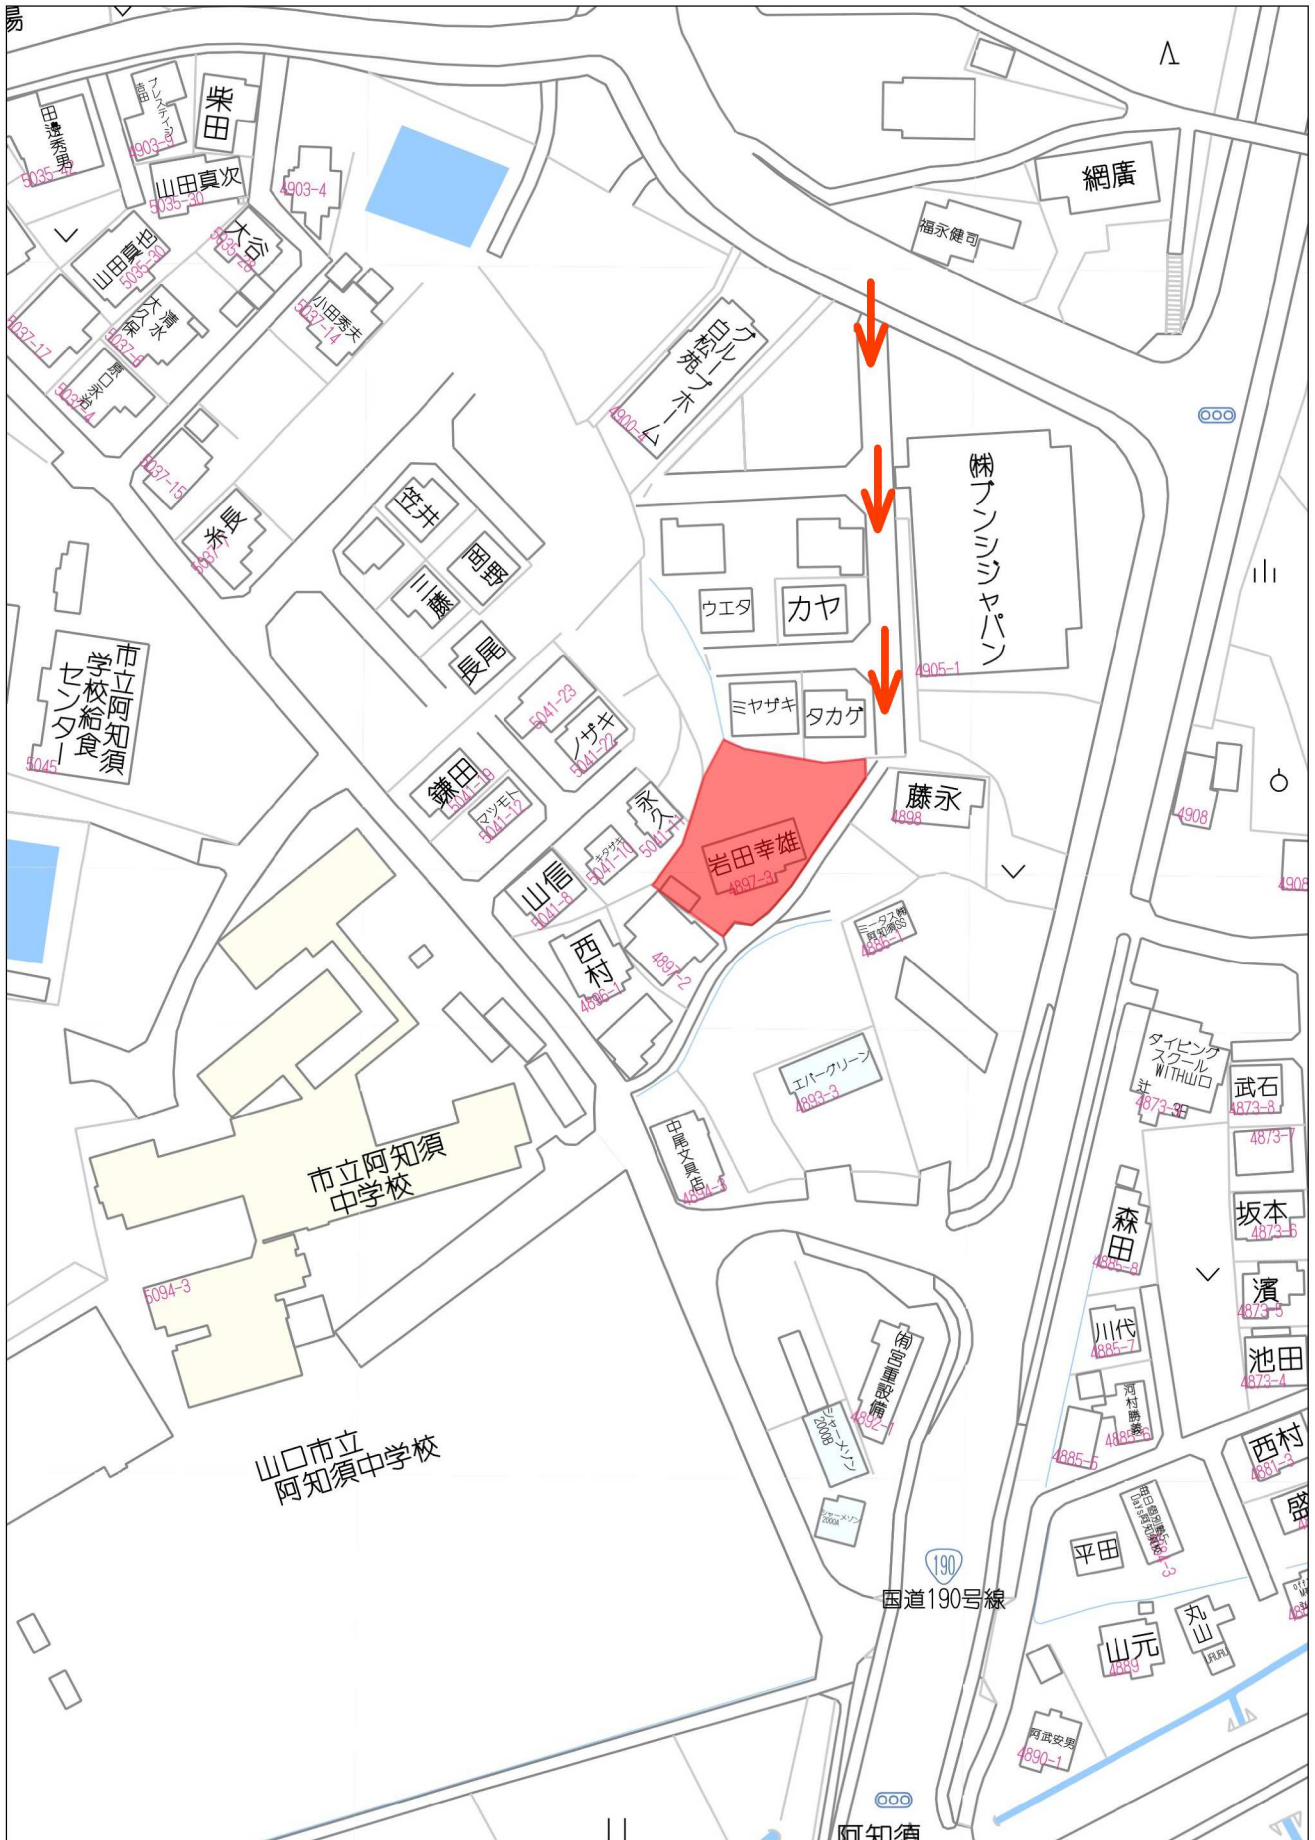

280m

80m

1:1509